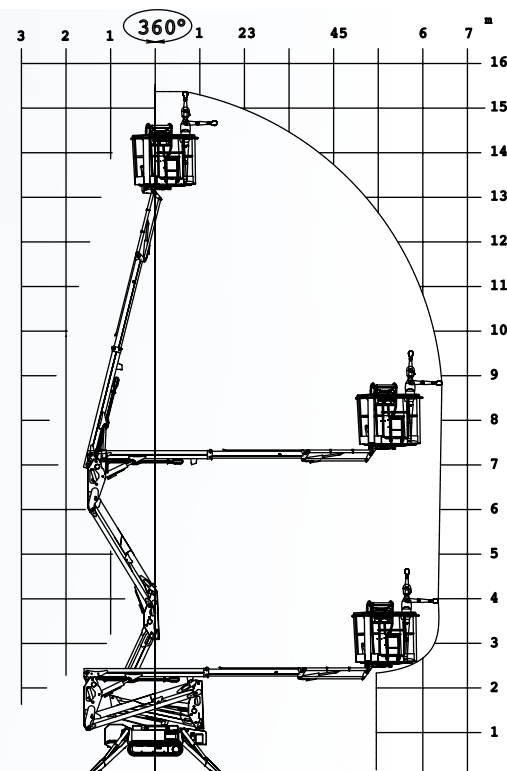

Verleih Hinowa Raupenarbeitsbühne/Hebebühne

Die Einsatzgebiete liegen bei:

- Wartungsarbeiten
- Reparatur- oder Instandsetzungsarbeiten
- Servicearbeiten
- Baumfällaktionen

Technische Daten:

Arbeitshöhe:	15,4 m
Korblast:	230 kg
Seitliche Reichweite:	6,60 m
Gesamtgewicht:	1950 kg
Gesamtlänge mit Korb:	4,02 m
Gesamthöhe:	1,99 m
Gesamtbreite:	750 mm
Korbgröße:	1,33 x 0,69 m
Korb abcknickbar:	124°
Antrieb:	230 Volt oder Benzinmotor
Fahrwerk:	Raupe