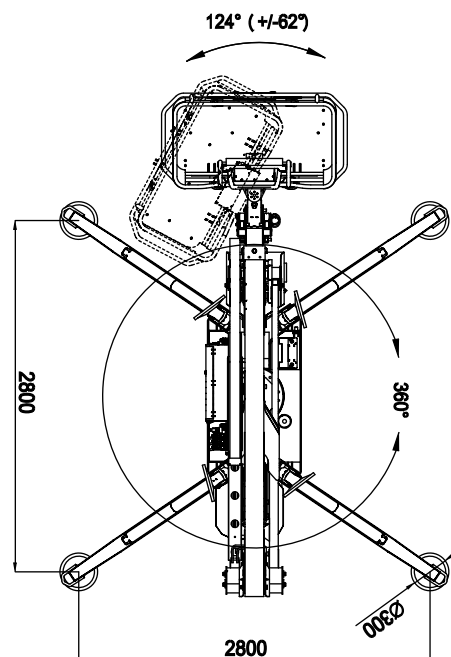

Verleih Hinowa Raupenarbeitsbühne/Hebebühne

Die Einsatzgebiete liegen bei:

- Wartungsarbeiten
- Reparatur- oder Instandsetzungsarbeiten
- Servicearbeiten
- Baumfällaktionen

Technische Daten:

Arbeitshöhe:	15,4 m
Korblast:	230 kg
Seitliche Reichweite:	6,60 m
Gesamtgewicht:	1950 kg
Gesamtlänge mit Korb:	4,02 m
Gesamthöhe:	1,99 m
Gesamtbreite:	750 mm
Korbgröße:	1,33 x 0,69 m
Korb abcknickbar:	124°
Antrieb:	230 Volt oder Benzinmotor
Fahrwerk:	Raupe