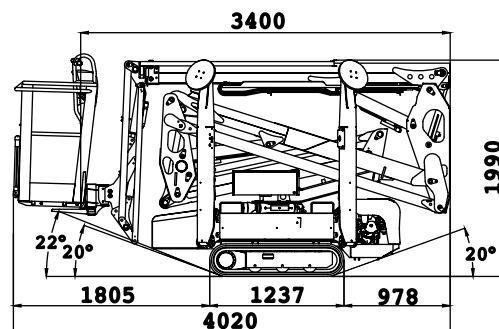

Verleih Hinowa Raupenarbeitsbühne/Hebebühne

Die Einsatzgebiete liegen bei:

- Wartungsarbeiten
- Reparatur- oder Instandsetzungsarbeiten
- Servicearbeiten
- Baumfällaktionen

Technische Daten:

Arbeitshöhe:	15,4 m
Korblast:	230 kg
Seitliche Reichweite:	6,60 m
Gesamtgewicht:	1950 kg
Gesamtlänge mit Korb:	4,02 m
Gesamthöhe:	1,99 m
Gesamtbreite:	750 mm
Korbgröße:	1,33 x 0,69 m
Korb abcknickbar:	124°
Antrieb:	230 Volt oder Benzinmotor
Fahrwerk:	Raupe